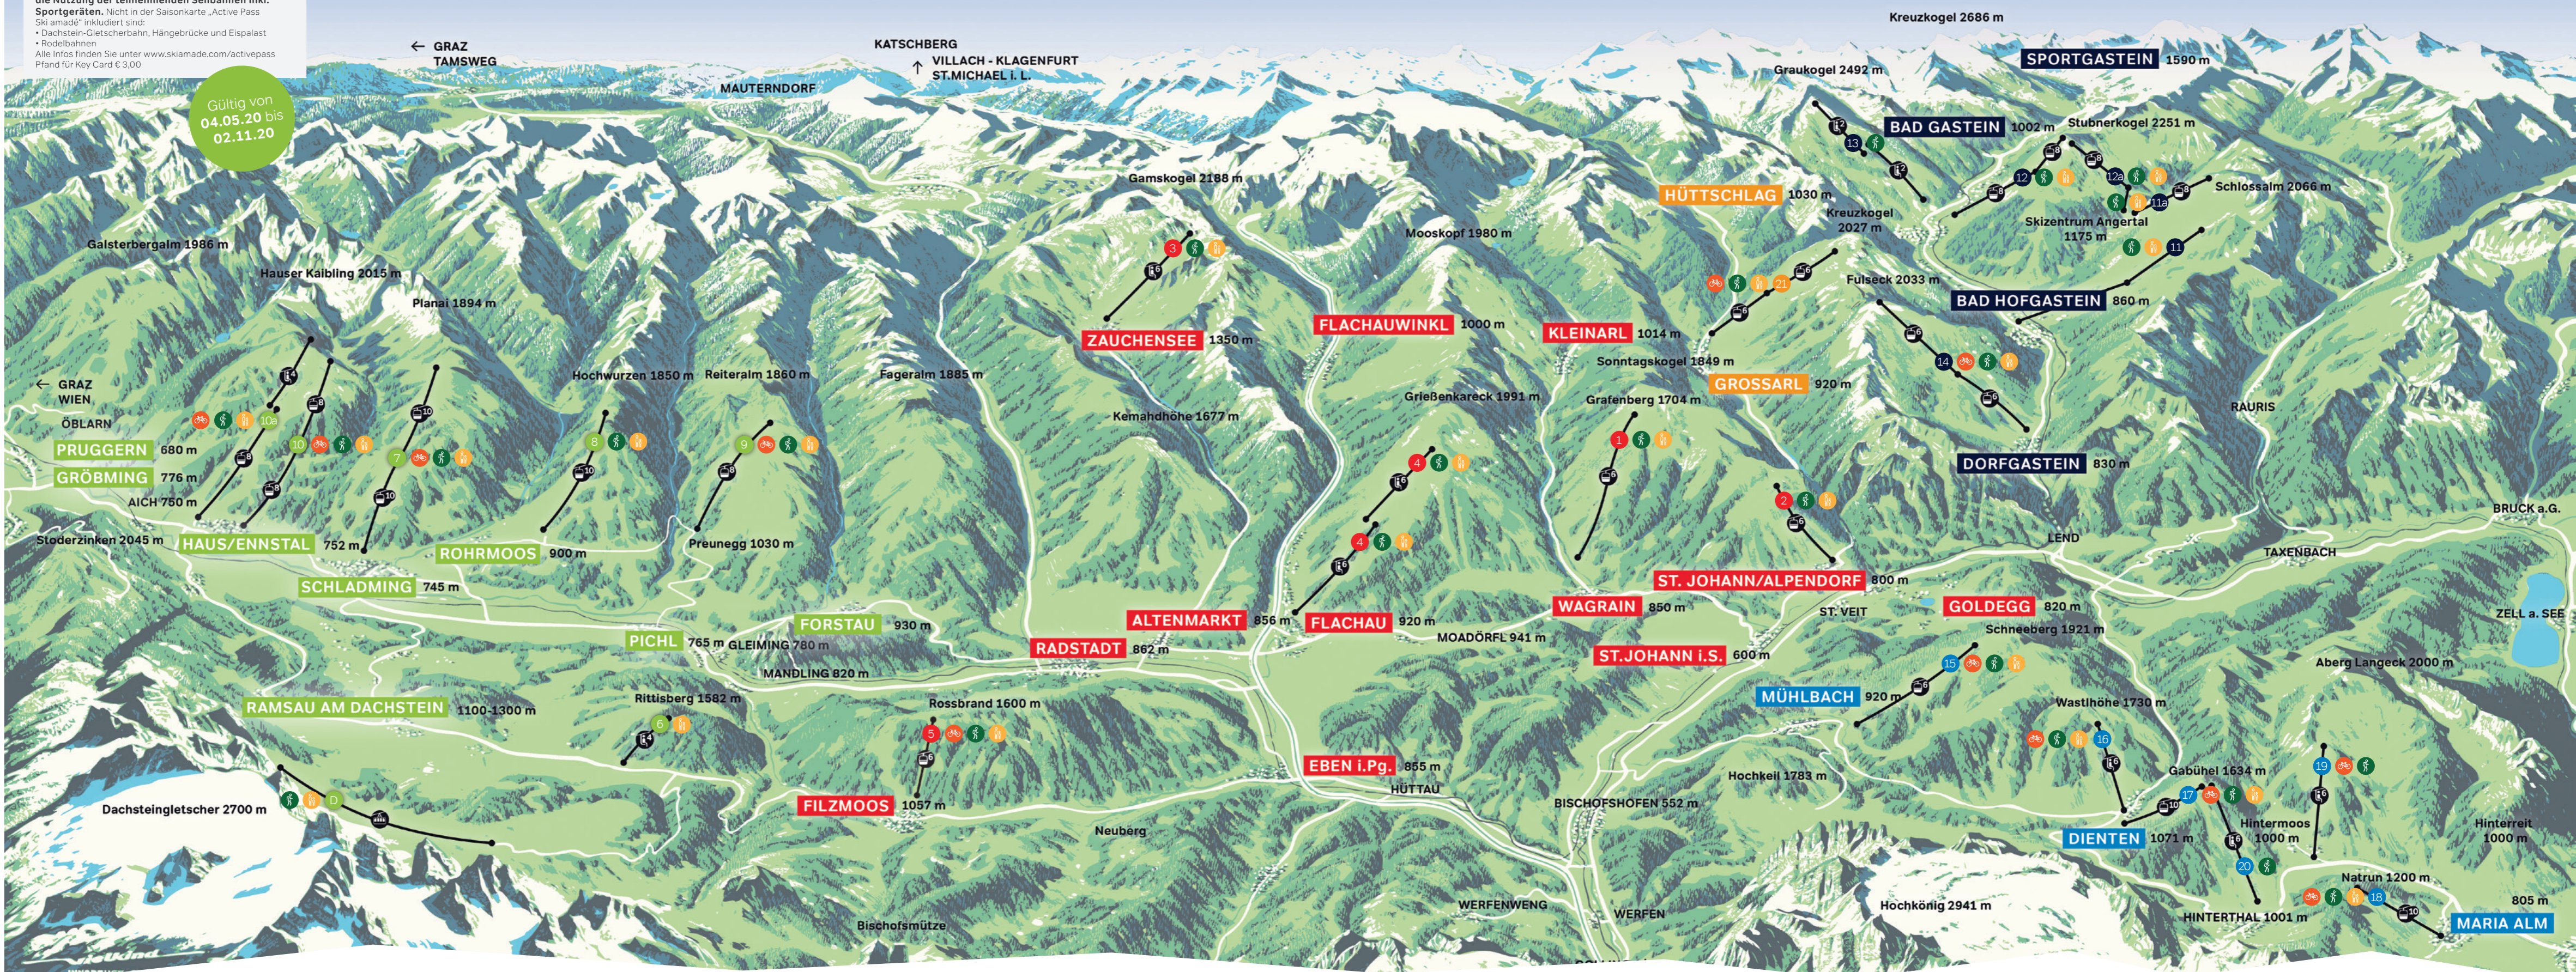

Schladming-Dachstein
+43 (0) 3687 / 23310

Salzburger Sportwelt
Snow Space Salzburg in Flachau, Wagrain u. St. Johann, Zauchensee, Flachauwinkl, Kleinarl, Radstadt, Altenmarkt, Filzmoos, Eben
+43 (0) 6457 / 2929

Großarl
+43 (0) 6414 / 281

Gastein
+43 (0) 6432 / 3393

Hochkönig
+43 (0) 6584 / 20388