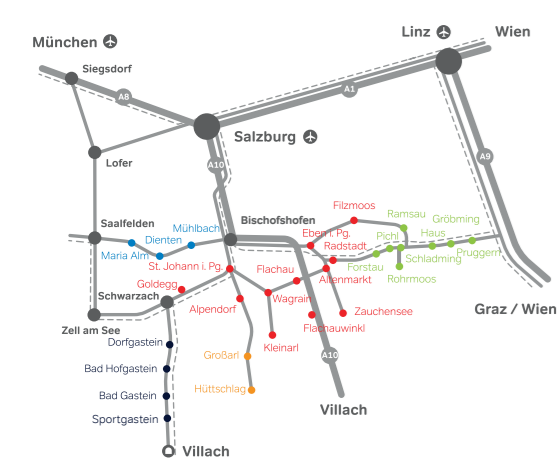

SO NAHELIEGEND...

- Salzburger Sportwelt
- Schladming-Dachstein
- Gastein
- Hochkönig
- Großarl
- Sesselbahn
- Kabinenbahn
- Standseilbahn
- Pendelbahn
- Autobahn
- Bundesstraße
- Eisenbahn
- Flughafen
- Schleuse
- Biken
- Wandern
- Familien